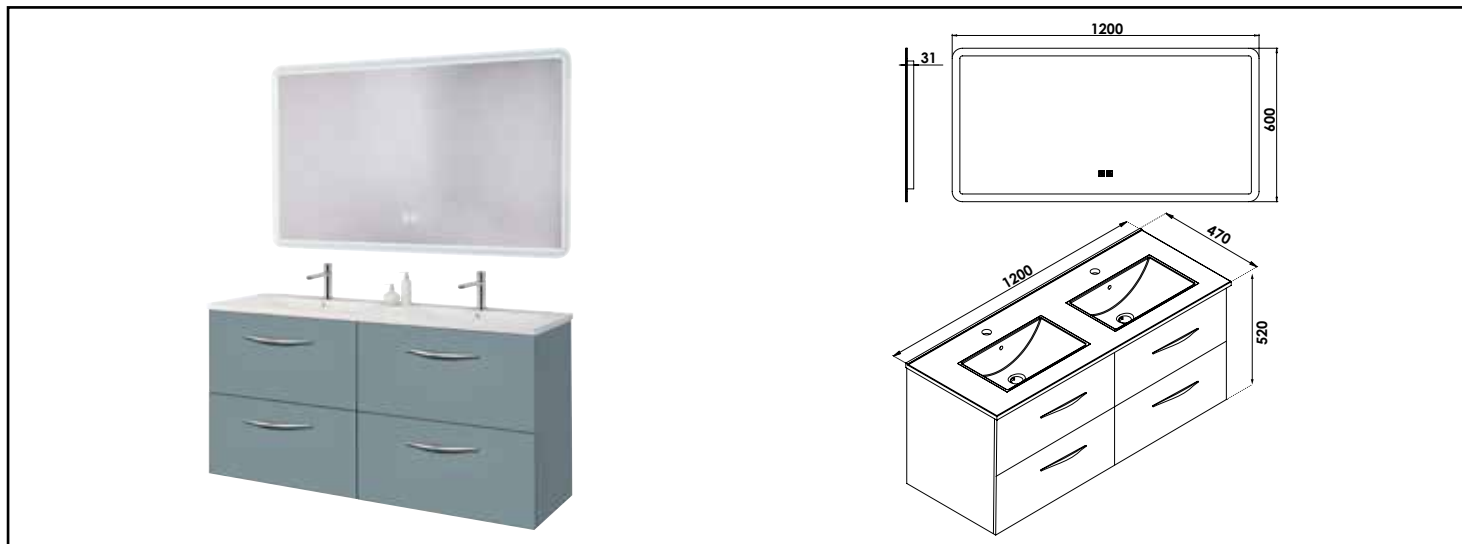

MEUBLE SUSP DUBAÏ AVEC MIROIR LED ATHENES - LARG 120 CM - FINITION : BLEU BLEUET

COMPATIBILITÉ

Veiller à l'encombrement nécessaire au montage et à la pose du meuble.